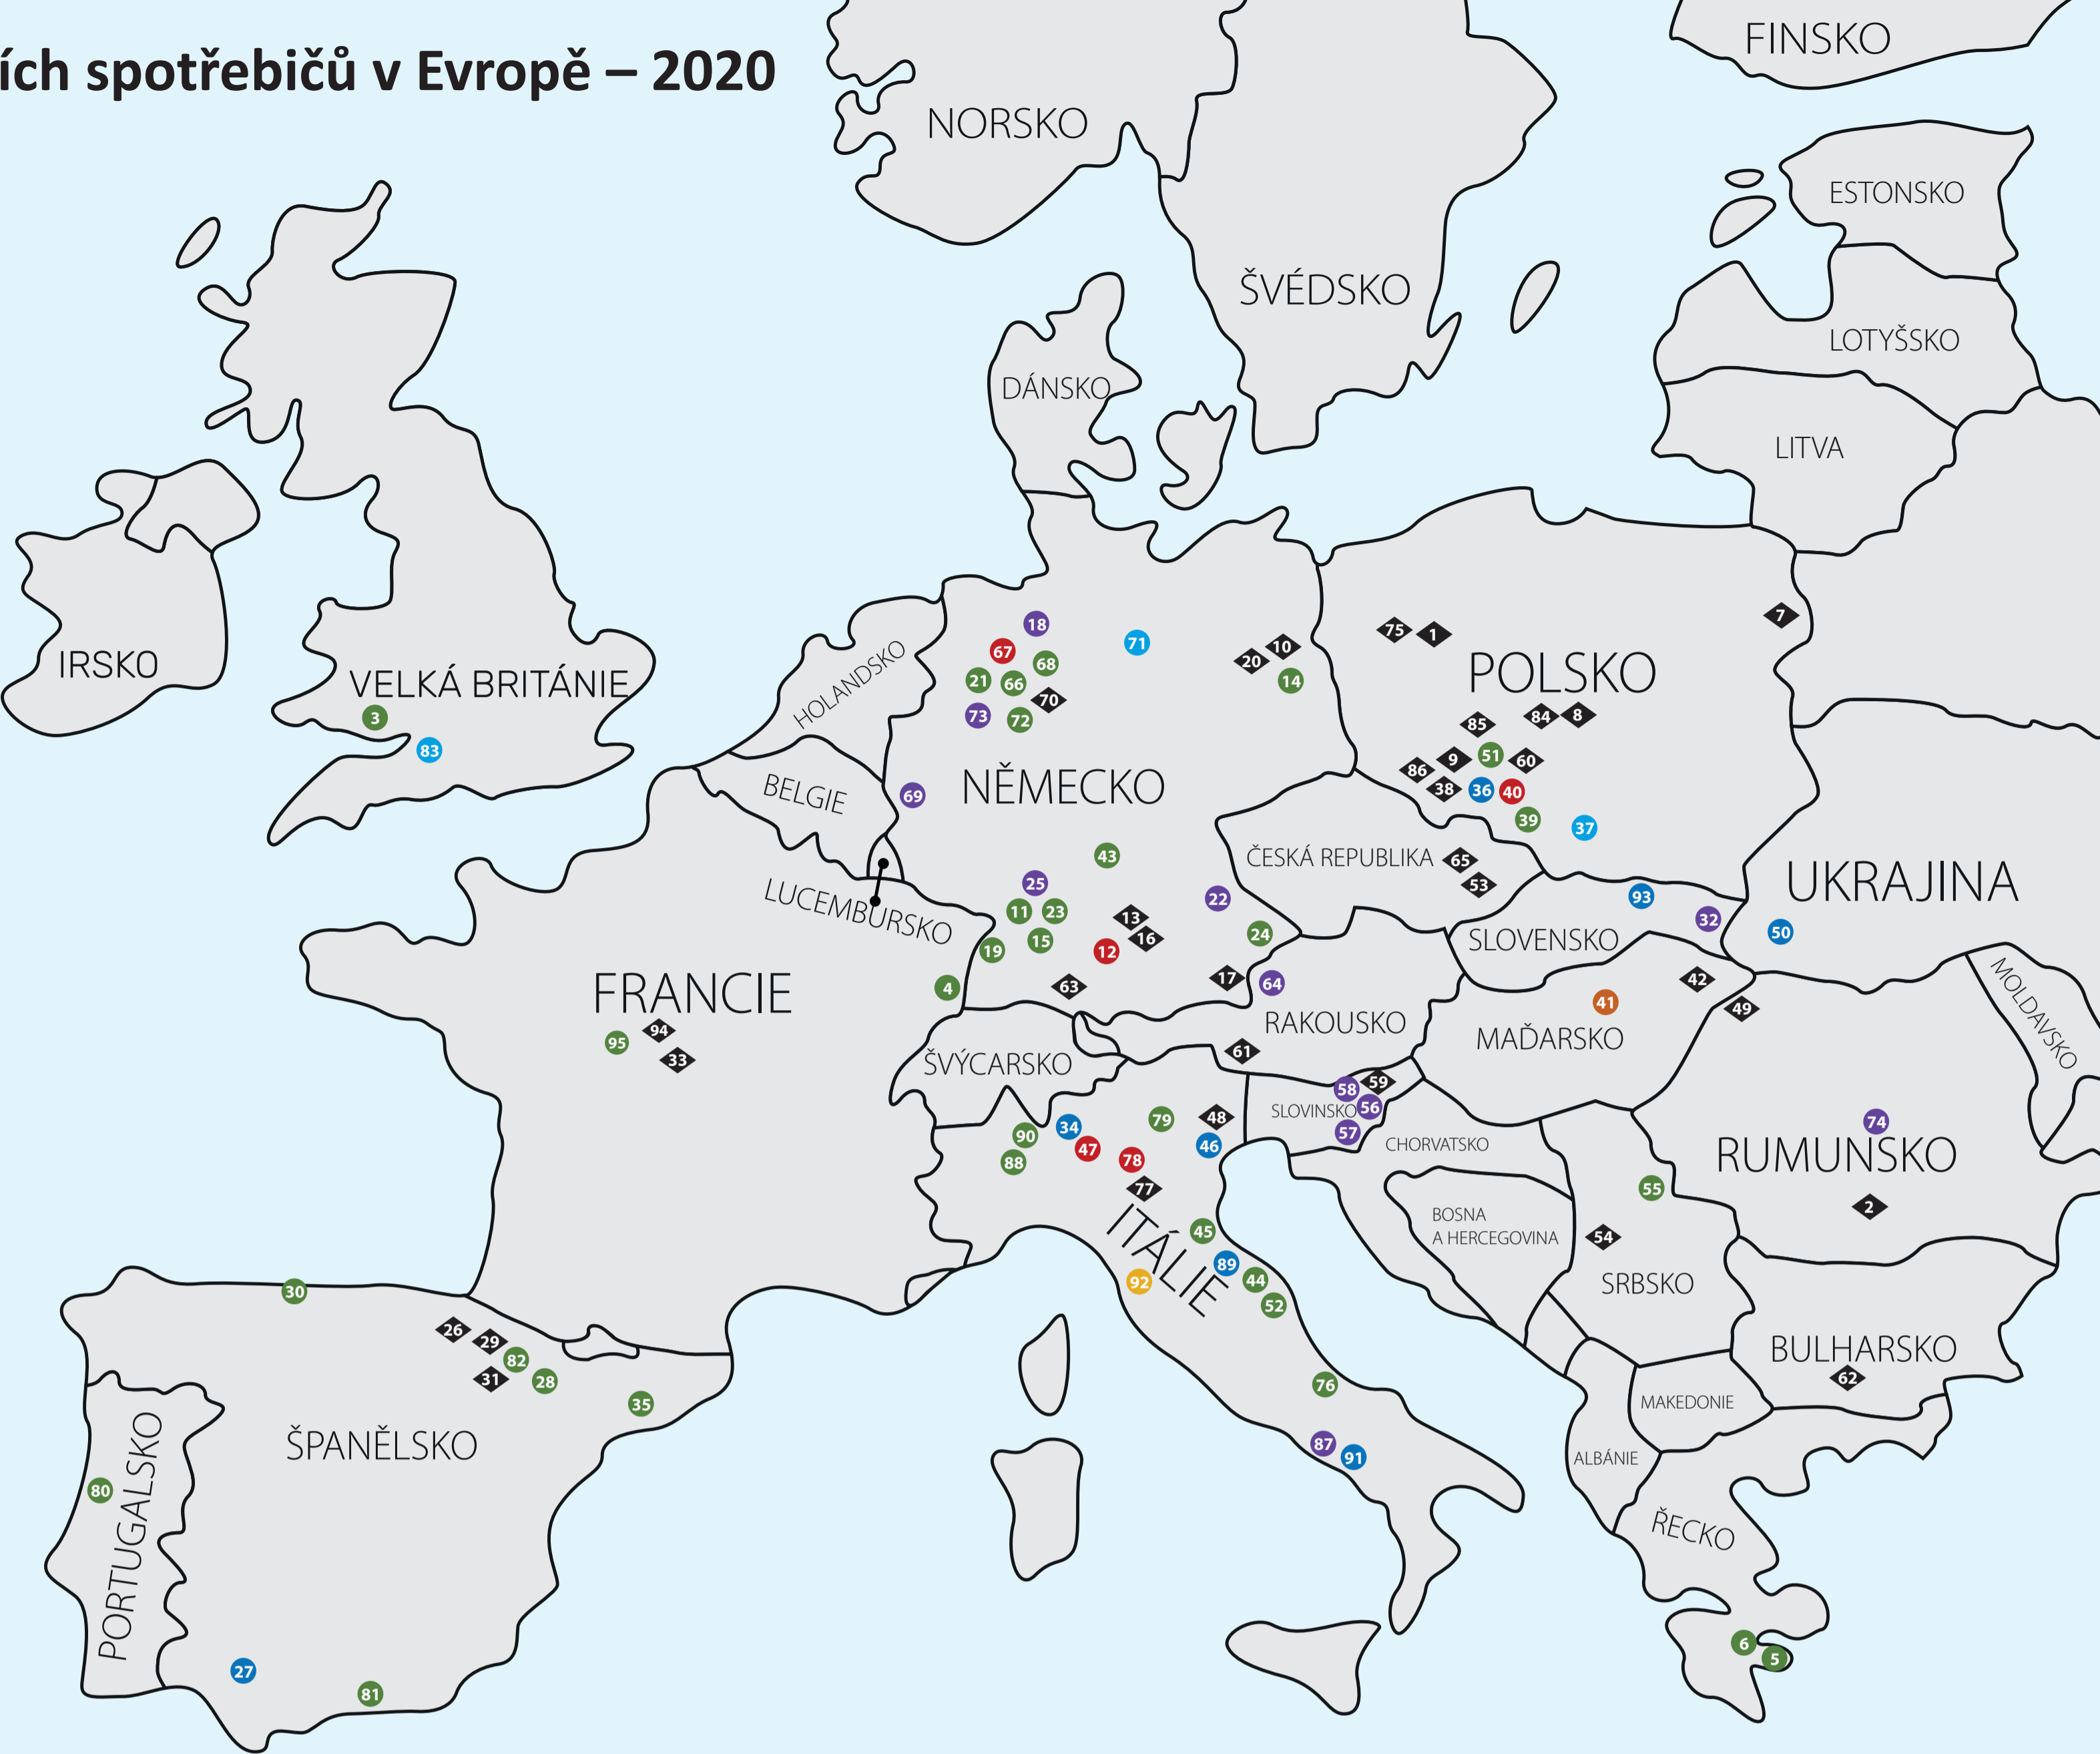

AMICA	CANDY (HAIER)	MIELE
1 Polsko, Wronki Vestavné spotřebiče / Sporáky	33 Francie, Bourges Vestavné spotřebiče / Sporáky	64 Rakousko, Bürmoos Komponenty
BEKO	34 Itálie, Brughiero Pračky	65 Česká republika, Uničov Myčky / Pračky / Sušičky
2 Rumunsko, Gaesti Mrázáky / Chladničky	CATA	66 Německo, Arnsberg Vestavné spotřebiče
BSH	35 Španělsko, Torelló Vestavné spotřebiče	67 Německo, Bielefeld Myčky
3 Velká Británie, Pentwyn Vestavné spotřebiče	ELECTROLUX	68 Německo, Bünde Vestavné spotřebiče
4 Francie, Lipsheim Vestavné spotřebiče	36 Polsko, Oława Pračky	69 Německo, Euskirchen Komponenty
5 Řecko, Athény Vestavné spotřebiče	37 Polsko, Siewierz Sušičky	70 Německo, Gütersloh Komponenty / Pračky
6 Řecko, Kifissia Vestavné spotřebiče	38 Polsko, Świdnica Vestavné spotřebiče / Sporáky	71 Německo, Lehrte Sušičky
7 Polsko, Białystok Pračky / Sušičky	39 Polsko, Zabrze Vestavné spotřebiče	72 Německo, Oelde Vestavné spotřebiče
8 Polsko, Łódź Myčky / Pračky / Sušičky	40 Polsko, Żarów Myčky	73 Německo, Warendorf Komponenty
9 Polsko, Wrocław Vestavné spotřebiče / Mrázáky / Chladničky	41 Maďarsko, Jászberény Chladničky *Výroba ukončena v červenci 2020	74 Rumunsko, Brasov Komponenty
10 Německo, Berlín Pračky / Sušičky	42 Maďarsko, Nyíregyháza Mrázáky / Chladničky	SAMSUNG
11 Německo, Bretten Vestavné spotřebiče	43 Německo, Rothenburg ob der Tauber Vestavné spotřebiče	75 Polsko, Wronki Chladničky / Pračky
12 Německo, Dillingen/Donau Myčky	44 Itálie, Cerreto d'Esi Vestavné spotřebiče	SMEG
13 Německo, Ellwangen Mrázáky / Chladničky	45 Itálie, Forlì Vestavné spotřebiče	76 Itálie, Chieti Vestavné spotřebiče
14 Německo, Gefrees Vestavné spotřebiče	46 Itálie, Porcia Pračky	77 Itálie, Guastalla Vestavné spotřebiče / Chladničky
15 Německo, Geislingen Vestavné spotřebiče	47 Itálie, Solaro Myčky	78 Itálie, Verona Myčky
16 Německo, Giengen Mrázáky / Chladničky	48 Itálie, Susegana Mrázáky / Chladničky	TEKA
17 Německo, Grassau Mrázáky / Chladničky	49 Rumunsko, Sature Mare Vestavné spotřebiče / Sporáky	79 Itálie, Cumanì Vestavné spotřebiče
18 Německo, Kirchzellern Komponenty	50 Ukrajina, Ivano-Frankivsk Pračky	80 Portugalsko, Ilhavo Vestavné spotřebiče
19 Německo, Lahr Vestavné spotřebiče	ELICA	81 Španělsko, Granada Vestavné spotřebiče
20 Německo, Nauen Pračky / Sušičky	51 Polsko, Jelcz-Laskowice Vestavné spotřebiče	82 Španělsko, Zaragoza Vestavné spotřebiče
21 Německo, Neuenrade Vestavné spotřebiče	52 Itálie, Fabriano Vestavné spotřebiče	WHIRLPOOL
22 Německo, Regensburg Komponenty	GORENJE (HISENSE)	83 Velká Británie, Yate Sušičky
23 Německo, Reutlingen Vestavné spotřebiče	53 Česká republika, Mariánské Údolí Vestavné spotřebiče / Sporáky	84 Polsko, Łódź Sporáky / Sušičky
24 Německo, Traunreut Vestavné spotřebiče	54 Srbsko, Valjevo Mrázáky / Chladničky	85 Polsko, Radomsko Myčky / Pračky
25 Německo, Mailand Komponenty	55 Srbsko, Zaječar Pračky	86 Polsko, Wrocław Vestavné spotřebiče / Chladničky
26 Španělsko, Esquiroz Mrázáky / Chladničky	56 Slovinsko, Bistrica ob Sotli Komponenty	87 Itálie, Carinara Komponenty
27 Španělsko, La Cartuja Pračky	57 Slovinsko, Rogatec Komponenty	88 Itálie, Cassinetta Vestavné spotřebiče
28 Španělsko, Montañana Vestavné spotřebiče	58 Slovinsko, Šoštanj Komponenty	89 Itálie, Comunanza Pračky
29 Španělsko, Navarra Mrázáky / Chladničky	59 Slovinsko, Velenje Vestavné spotřebiče / Myčky / Pračky / Sušičky / Sporáky	90 Itálie, Melano (Fabriano) Vestavné spotřebiče
30 Španělsko, Santander Vestavné spotřebiče	LG	91 Itálie, Neapol Pračky
31 Španělsko, Zaragoza Vestavné spotřebiče / Pračky / Sušičky	60 Polsko, Wrocław Chladničky / Pračky	92 Itálie, Siena Mrázáky
32 Slovensko, Michalovce Komponenty	LIEBHERR	93 Slovinsko, Poprad Pračky
	61 Rakousko, Lienz Mrázáky / Chladničky	BRANDT GROUP
	62 Bulharsko, Radinovo Mrázáky / Chladničky	Francie, Orleans
	63 Německo, Ochsenhausen Mrázáky / Chladničky	94 Vestavné spotřebiče / Sporáky
		95 Francie, Vendôme Vestavné spotřebiče

Evropské továrny podle typu produktové kategorie